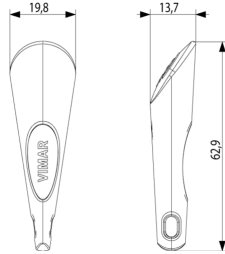

Dibujos

Volúmenes