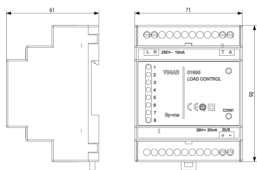

### Módulo mando cargas

Módulo de mando cargas, instalación en riel DIN (60715 TH35), ocupa 4  
módulos de 17,5 mm, gris RAL 7035

### Dibujos

Volúmenes

Vista trasera

Vista 3D