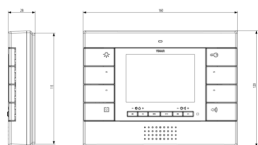

Dibujos

Volúmenes