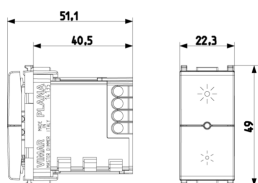

Estado producto

9 - Eliminado

Instrucciones, Manuales, Documentación

- [FI - Foglio istruzioni ZIS_49400508C0 \(2267 kb\)](#)

Vídeo

- [Nuevos reguladores universales](#)

Dibujos

Volúmenes