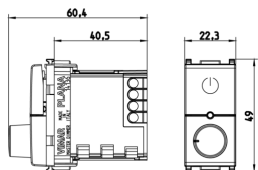

No para cajas Isoaset

Estado producto

9 - Eliminado

Instrucciones, Manuales, Documentación

- [FI - Foglio istruzioni ZIS_49400568C0 \(1724 kb\)](#)

Vídeo

- [Nuevos reguladores universales](#)

Dibujos