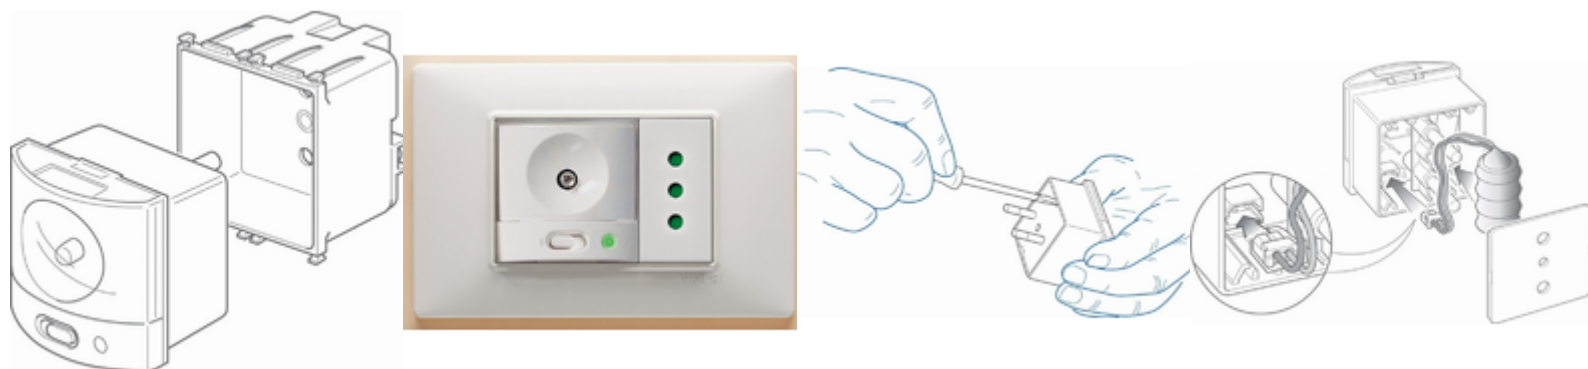

Galería

Legal

Vimar se reserva el derecho de cambiar en cualquier momento y sin previo aviso las características de los productos reportados. La instalación debe ser realizada por personal cualificado cumpliendo con las disposiciones en vigor que regulan el montaje del material eléctrico en el país donde se instalen los productos. Para las condiciones de uso de la información de la ficha del producto, consulte [Condiciones de uso](#).