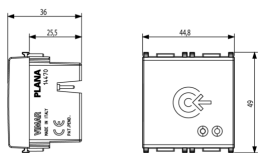

Estado producto

9 - Eliminado

Instrucciones, Manuales, Documentación

- [Manual del instalador \(4263 kb\)](#)
- [By-me burglar alam-fw Compatibility \(99 kb\)](#)

Dibujos

Volúmenes

Vista trasera

Vista 3D