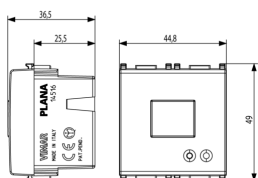

Estado producto

9 - Eliminado

Instrucciones, Manuales, Documentación

- [Hoja de instrucciones multilingüe \(1532 kb\)](#)
- [By-me automazione-Compatibilità fw \(206 kb\)](#)

Dibujos

Volúmenes

Vista trasera