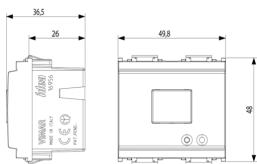

Estado producto

9 - Eliminado

Instrucciones, Manuales, Documentación

- [Hoja de instrucciones multilingüe \(1532 kb\)](#)
- [By-me automazione-Compatibilità fw \(206 kb\)](#)

Dibujos

Volúmenes

Vista trasera