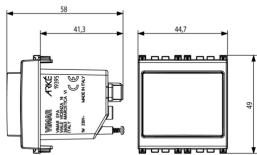

Estado producto

9 - Eliminado

Instrucciones, Manuales, Documentación

- [Hoja de instrucciones multilingüe \(594 kb\)](#)

Vídeo

- [Arké lives in your time](#)

Dibujos

Volúmenes