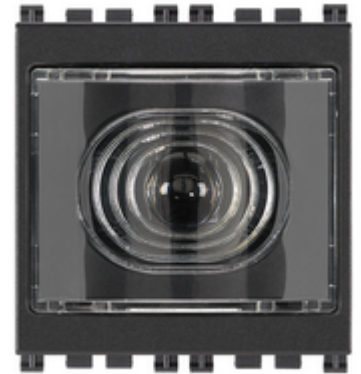

ARKÉ: TORCIA linterna portátil 230V gris

19395

Series residenciales / Series resid. tradicionales / ARKÉ / Dispositivos

TORCIA linterna portátil 230V gris

TORCIA, linterna electrónica portátil con LED de alta eficiencia, alimentación 230 V~ 50-60 Hz, dispositivo automático de emergencia, batería recargable sustituible de Ni-MH, 2 horas de autonomía, gris - 2 módulos

Estado producto

9 - Eliminado

Instrucciones, Manuales, Documentación

- [Hoja de instrucciones multilingüe (594 kb)](#)

Vídeo

- [Arké lives in your time](#)

Dibujos

Volúmenes