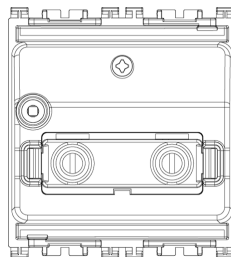

Estado producto

9 - Eliminado

Instrucciones, Manuales, Documentación

- [Hoja de instrucciones multilingüe \(594 kb\)](#)

Vídeo

- [Arké lives in your time](#)

Dibujos

Volúmenes