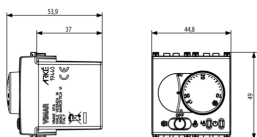

Estado producto

9 - Eliminado

Instrucciones, Manuales, Documentación

- [Hoja de instrucciones multilingüe \(2868 kb\)](#)

Vídeo

- [Arké lives in your time](#)

Dibujos

Volúmenes