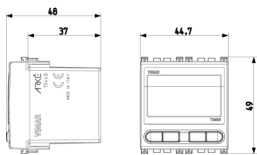

Estado producto

2 - Prod. en eliminación

Instrucciones, Manuales, Documentación

- [Manual del instalador multilingüe \(1513 kb\)](#)

Vídeo

- [Arké lives in your time](#)

Dibujos

Volúmenes