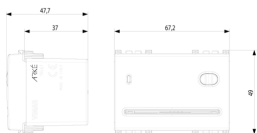

Suministrado sin tarjeta smart card

Estado producto

9 - Eliminado

Instrucciones, Manuales, Documentación

- [Manual del instalador multilingüe \(28414 kb\)](#)

Vídeo

- [Arké lives in your time](#)

Dibujos