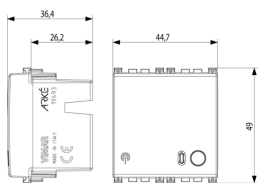

Estado producto

9 - Eliminado

Instrucciones, Manuales, Documentación

- [MI - Manuale installatore ZIS_49400093B0 \(2161 kb\)](#)
- [By-me burglar alam-fw Compatibility \(99 kb\)](#)

Dibujos

Volúmenes

Vista trasera