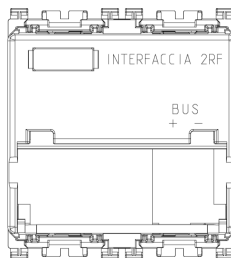

Estado producto

9 - Eliminado

Instrucciones, Manuales, Documentación

- [MI - Manuale installatore ZIS_49400093B0 \(2161 kb\)](#)
- [By-me burglar alam-fw Compatibility \(99 kb\)](#)

Dibujos

Volúmenes

Vista trasera