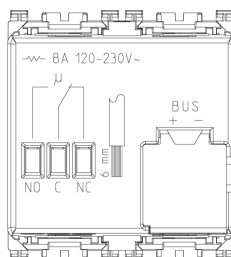

Vista trasera