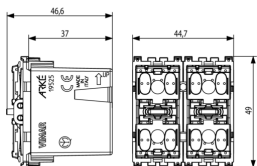

Dibujos

Volúmenes