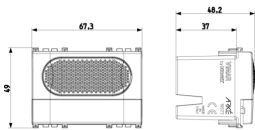

Estado producto

9 - Eliminado

Instrucciones, Manuales, Documentación

- [Manual del instalador multilingüe \(4682 kb\)](#)

Vídeo

- [Arké lives in your time](#)

Dibujos

Volúmenes