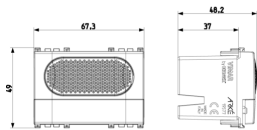

Estado producto

9 - Eliminado

Instrucciones, Manuales, Documentación

- [Manual del instalador multilingüe \(4682 kb\)](#)

Vídeo

- [Arké lives in your time](#)

Dibujos

Volúmenes