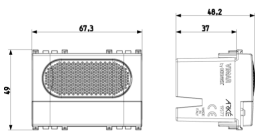

Estado producto

9 - Eliminado

Instrucciones, Manuales, Documentación

- [Manual del instalador multilingüe \(4682 kb\)](#)

Vídeo

- [Arké lives in your time](#)

Dibujos

Volúmenes