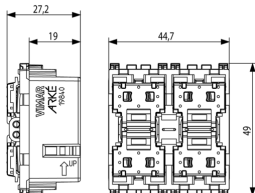

Dibujos

Volúmenes