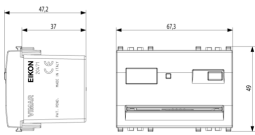

Estado producto

9 - Eliminado

Instrucciones, Manuales, Documentación

- [Manual del instalador multilingüe \(29956 kb\)](#)
- [By-me burglar alam-fw Compatibility \(99 kb\)](#)

Dibujos

Volúmenes

Vista trasera