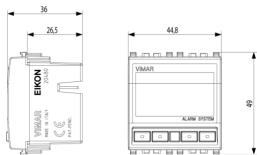

Dibujos

Volúmenes