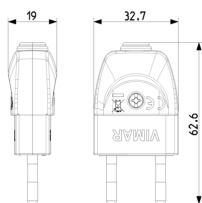

Clavija SICURY 2P 10 A 250 V~, estándar italiano tipo S10, salida de cable axial, blanco

Estado producto

3 - Activo

Cant. mínima de pedido

100 NR

Podría interesarte también

00200 - Clavija 2P 10A S10 axial negro

Dibujos

Volúmenes

Vista trasera

Vista 3D

Datos técnicos

- **Class group:** Programa de instalación de interruptores / enchufes
- **Class:** Adaptador de enchufe
- **Modelo:** Único
- **Con clavija para AUS (AS/NZS 3112) (tipo I):** No
- **Con clavija para BE/DE/NL/RU con contacto de protección (tipo F):** No
- **Con clavija para FR (clavija de tierra) (tipo E):** No
- **Con clavija para UK/HK (BS 1363) (tipo G):** No
- **Con clavija para IT (S/P 11):** Si
- **Con clavija para IT (S/P 17) (tipo L):** No
- **Con clavija para EEUU/CA/CN (NEMA 1-15) (tipo A):** No
- **Con clavija para EEUU/CA/CN (NEMA 5-15) (tipo B):** No
- **Tipo de toma:** Otros
- **Número de puertos USB:** 0
- **Color:** Blanco
- **Corriente nominal:** 0,00 - 10,00 A

Marcas

- 00. Mercado CE - UE
- 01. IMQ - Italia ([download](#))
- 07. INGECER - Chile
- 10. EAC Eurasian Customs Union
- 37. Mercado - Marruecos
- 99. Directiva RAEE ([download](#))

Embalajes

Código 8007352100534
Cantidad 1 NR
Med. 13x6x1,2 [cm]
Peso 17,69 [g]

Código 8007352018815
Cantidad 100 NR
Med. 27x25x15 [cm]
Peso 2.043 [g]

Legal

Vimar se reserva el derecho de cambiar en cualquier momento y sin previo aviso las características de los productos reportados. La instalación debe ser realizada por personal cualificado cumpliendo con las disposiciones en vigor que regulan el montaje del material eléctrico en el país donde se instalen los productos. Para las condiciones de uso de la información de la ficha del producto, consulte [Condiciones de uso](#).