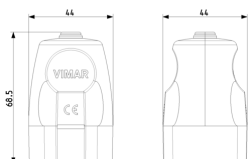

00224 - Toma 2P+T 16A P30 axial negro

Dibujos

Volúmenes

Vista trasera

Vista 3D

Galería

Datos técnicos

- **Class group:** Programa de instalación de interruptores / enchufes
- **Class:** Acoplamiento de contacto de protección
- **Modelo:** Tipo italiano P30
- **Material:** Plástico
- **Calidad del material:** Termoplástico
- **Sin halógenos:** Si
- **Grado de protección (IP):** IP20
- **Dirección de conexión:** Recto
- **Sistema de conexión:** Terminal enroscado
- **Adecuado para puesta a tierra de contacto:** Si
- **Color:** Blanco
- **Número RAL:** 0
- **Número de polos:** 2
- **Voltaje nominal:** 250 V
- **Corriente nominal:** 16 A

8 007352 038349

Código 8007352038349
Cantidad 50 NR
Med. 28,5x27x17 [cm]
Peso 2.940 [g]

Legal

Vimar se reserva el derecho de cambiar en cualquier momento y sin previo aviso las características de los productos reportados. La instalación debe ser realizada por personal cualificado cumpliendo con las disposiciones en vigor que regulan el montaje del material eléctrico en el país donde se instalen los productos. Para las condiciones de uso de la información de la ficha del producto, consulte [Condiciones de uso](#).