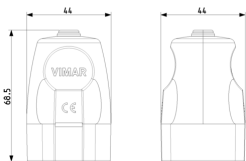

00224.B - Toma 2P+T 16A
P30 axial blanco

Dibujos

Volúmenes

Vista trasera

Vista 3D

Datos técnicos

- **Class group:** Programa de instalación de interruptores / enchufes
- **Class:** Acoplamiento de contacto de protección
- **Modelo:** Tipo italiano P30
- **Material:** Plástico
- **Calidad del material:** Termoplástico
- **Sin halógenos:** Si
- **Grado de protección (IP):** IP20
- **Dirección de conexión:** Recto
- **Sistema de conexión:** Terminal enroscado
- **Adecuado para puesta a tierra de contacto:** Si
- **Color:** Negro
- **Número RAL:** 0
- **Número de polos:** 2
- **Voltaje nominal:** 250 V
- **Corriente nominal:** 16 A

Código 8007352037335
Cantidad 50 NR
Med. 28,5x27x17 [cm]
Peso 2.930 [g]

Legal

Vimar se reserva el derecho de cambiar en cualquier momento y sin previo aviso las características de los productos reportados. La instalación debe ser realizada por personal cualificado cumpliendo con las disposiciones en vigor que regulan el montaje del material eléctrico en el país donde se instalen los productos. Para las condiciones de uso de la información de la ficha del producto, consulte [Condiciones de uso](#).