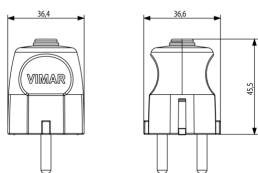

Dibujos

Volúmenes

Vista trasera

Vista 3D

Galería

Datos técnicos

- **Class group:** Programa de instalación de interruptores / enchufes
- **Class:** Clavija con contacto de protección
- **Material:** Plástico
- **Calidad del material:** Termoplástico
- **Grado de protección (IP):** IP20
- **Dirección de conexión:** Recto
- **Sistema de conexión:** Terminal enroscado
- **Color:** Blanco
- **Número de polos:** 2
- **Voltaje nominal:** 250 V
- **Corriente nominal:** 16 A

Código 8007352064515
Cantidad 100 NR
Med. 28x25,5x19,5 [cm]
Peso 3.472 [g]

Legal

Vimar se reserva el derecho de cambiar en cualquier momento y sin previo aviso las características de los productos reportados. La instalación debe ser realizada por personal cualificado cumpliendo con las disposiciones en vigor que regulan el montaje del material eléctrico en el país donde se instalen los productos. Para las condiciones de uso de la información de la ficha del producto, consulte [Condiciones de uso](#).