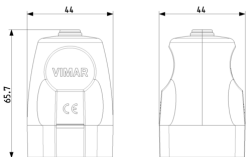

Toma SICURY 2P+T 16 A 250 V~, estándar francés, salida de cable axial, blanco

Estado producto

3 - Activo

Cant. mínima de pedido

50 NR

Podría interesarte también

00251 - Toma 2P+T 16A francés axial negro

Dibujos

Volúmenes

Vista trasera

Vista 3D

Datos técnicos

- **Class group:** Programa de instalación de interruptores / enchufes
- **Class:** Acoplamiento de contacto de protección
- **Modelo:** Clavija de conexión a toma de tierra
- **Material:** Plástico
- **Calidad del material:** Termoplástico
- **Sin halógenos:** Si
- **Grado de protección (IP):** IP20
- **Dirección de conexión:** Recto
- **Sistema de conexión:** Terminal enroscado
- **Adecuado para puesta a tierra de contacto:** Si
- **Color:** Blanco
- **Número RAL:** 0
- **Número de polos:** 2
- **Voltaje nominal:** 250 V
- **Corriente nominal:** 16 A

Código 8007352066427
Cantidad 50 NR
Med. 27x26x16,5 [cm]
Peso 2.751 [g]

Legal

Vimar se reserva el derecho de cambiar en cualquier momento y sin previo aviso las características de los productos reportados. La instalación debe ser realizada por personal cualificado cumpliendo con las disposiciones en vigor que regulan el montaje del material eléctrico en el país donde se instalen los productos. Para las condiciones de uso de la información de la ficha del producto, consulte [Condiciones de uso](#).