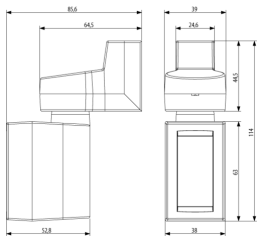

Estado producto

3 - Activo

Cant. mínima de pedido

1 NR

Dibujos

Volúmenes

Vista trasera

Vista 3D

- 96. Experto electrotécnico ([download](#))

Embalajes

Código 8007352442467
Cantidad 1 NR
Med. 12,3x9,6x5,1 [cm]
Peso 86,4 [g]

Legal

Vimar se reserva el derecho de cambiar en cualquier momento y sin previo aviso las características de los productos reportados. La instalación debe ser realizada por personal cualificado cumpliendo con las disposiciones en vigor que regulan el montaje del material eléctrico en el país donde se instalen los productos. Para las condiciones de uso de la información de la ficha del producto, consulte [Condiciones de uso](#).