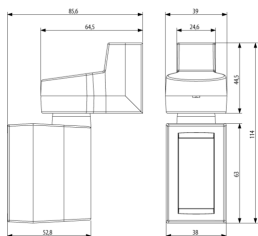

### Dibujos

Volúmenes

Vista trasera

Vista 3D

## Embalajes

**Código** 8007352442474  
**Cantidad** 1 NR  
**Med.** 12,3x9,6x5,1 [cm]  
**Peso** 86 [g]