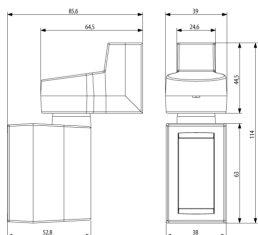

Dibujos

Volúmenes