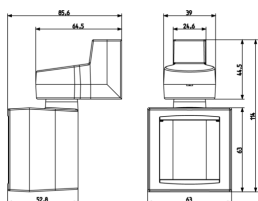

Dibujos

Volúmenes