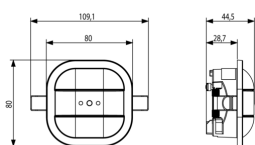

Dibujos

Volúmenes