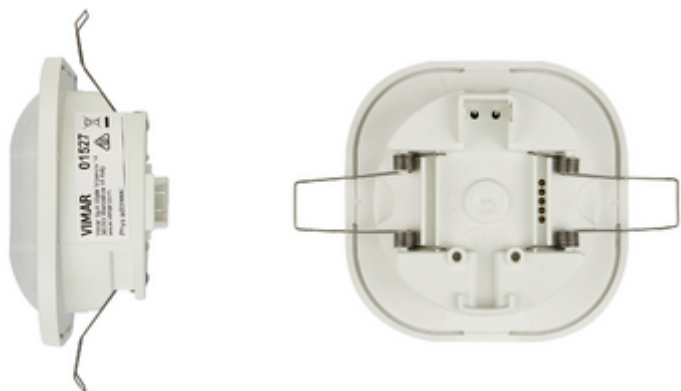

Componentes de superficie: Detector de presencia KNX

01527

Sistemas+productos smart / KNX / Componentes de superficie /
Componentes no modulares

Detector de presencia KNX

Detector de presencia IR de 360° para la activación ON/OFF de luces, calefacción, climatización, ventilación en función de la luminosidad y/o del movimiento, alcance de luminosidad 0-1000 Lux, estándar KNX, para la instalación de techo, dimensiones 80x80x45 mm

Software

- [DB_ComandoSupervisione_KNX_REL-01.17_20230117.zip](#)

Dibujos

Volúmenes

Vista trasera

Vista 3D

Galería

Datos técnicos

- **Class group:** Sistemas de bus para instalaciones
- **Class:** Detector de movimiento de sistema bus
- **Sistema de bus KNX:** Si
- **Sistema bus KNX:** No
- **Bus de radio sistema bus:** No
- **Sistema de bus LON:** No
- **Sistema de bus Powernet:** No
- **Radio bidireccional:** No
- **Modelo:** Otros
- **Tipo de montaje:** Montado superficial (escayola)
- **Material:** Plástico
- **Calidad del material:** Termoplástico
- **Tratamiento de superficie:** Sin tratamiento
- **Acabado de superficie:** Mate
- **Color:** Blanco
- **Número RAL (similar):** 9016
- **Transparente:** No
- **Con conexión bus:** Si
- **Conmutador del modo de funcionamiento:** No
- **Supervisión de escalera:** No
- **Brillo de respuesta ajustable:** Si
- **Función de aprendizaje para el brillo de respuesta:** No
- **Retardo de desconexión de auto-aprendizaje:** Si
- **Altura de montaje óptima:** 2,50 m
- **Intervalo máx. de transmisión lateral:** 10,50 m
- **Ángulo de detección vertical:** 0 - 10