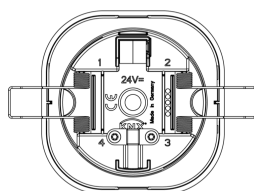

Vista trasera