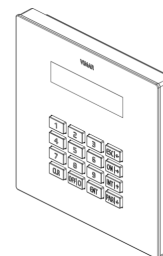

Componentes de superficie: By-alarm - Teclado con pantalla DE

01705.DE

Seguridad / By-alarm Plus / Componentes de superficie / Componentes no modulares

By-alarm - Teclado con pantalla DE

Teclado By-alarm retroiluminado con LED, con pantalla, alimentación 12 Vcc, montaje de superficie, versión alemán

Estado producto

2 - Será eliminado

Cant. mínima de pedido

1 NR

Instrucciones, Manuales, Documentación

- [Anweisungsblatt \(1404 kb\)](#)
- [Bedienungsanleitung \(2668 kb\)](#)

Dibujos

Volúmenes

Vista trasera

Vista 3D

Datos técnicos

- **Class group:** Sistemas de alarma, llamadas de emergencia y de señalización
- **Class:** Dispositivo de conmutación para sistema de alarma de peligro
- **Circuito de armado electrónico:** No
- **Circuito de armado mecánico:** Si
- **Circuito de armado biométrico:** No
- **Indicación de activación:** Si
- **Sistema de radio:** No
- **Grado de protección (IP):** IP20
- **Material:** Plástico