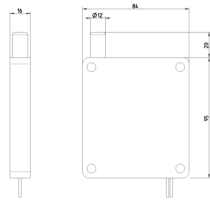

Componentes de superficie: By-alarm contacto de cuerda

01825

Seguridad / By-alarm Plus / Componentes de superficie / Componentes no modulares

By-alarm contacto de cuerda

Contacto electromecánico de cuerda para la protección de persianas enrollables y cierres metálicos

Estado producto

3 - Activo

Cant. mínima de pedido

1 NR

Dibujos

Volúmenes

Vista 3D

Datos técnicos

Embalajes

8 007352135260

Código 8007352135260
Cantidad 1 NR
Med. 11,2x9,6x9,8 [cm]
Peso 158,32 [g]

8 007352648142

Código 8007352648142
Cantidad 18 NR
Med. 37,5x30x21 [cm]
Peso 3.284 [g]

Legal

Vimar se reserva el derecho de cambiar en cualquier momento y sin previo aviso las características de los productos reportados. La instalación debe ser realizada por personal cualificado cumpliendo con las disposiciones en vigor que regulan el montaje del material eléctrico en el país donde se instalen los productos. Para las condiciones de uso de la información de la ficha del producto, consulte [Condiciones de uso](#).