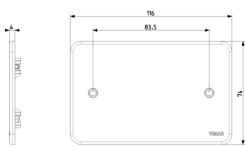

Cajas de empotrar: Tapa caja empotrable 3M blanco

02653

Infraestructura de instalación / Cajas y centralitas / Cajas de empotrar / De empotrar

Tapa caja empotrable 3M blanco

Tapa rectangular con tornillos para cajas de empotrar rectangulares 3 módulos, urea, blanco. Distancia entre eje 83,5 mm

Estado producto

3 - Activo

Cant. mínima de pedido

50 NR

Dibujos

Volúmenes

Vista trasera

Vista 3D

Galería

Datos técnicos

- **Class group:** Material de conexión
- **Class:** Tapa para caja/carcasa para montaje en pared/techo
- **Diámetro:** 0 mm
- **Longitud:** 74,00 mm
- **Para longitud de caja/carcasa:** 59,00 mm
- **Anchura:** 116,00 mm
- **Para anchura de caja/carcasa:** 96 mm
- **Profundidad:** 3,00 mm
- **Forma:** Rectangular
- **Tipo de fijación:** Tapa para montaje con tornillos
- **Modelo:** Tapa ciega
- **Material:** Plástico
- **Sin halógenos:** Si
- **Color:** Blanco
- **Con tornillos:** Si
- **Sellable:** No

Código 8007352368613
Cantidad 300 NR
Med. 38,5x29,5x25 [cm]
Peso 13.328 [g]

Legal

Vimar se reserva el derecho de cambiar en cualquier momento y sin previo aviso las características de los productos reportados. La instalación debe ser realizada por personal cualificado cumpliendo con las disposiciones en vigor que regulan el montaje del material eléctrico en el país donde se instalen los productos. Para las condiciones de uso de la información de la ficha del producto, consulte [Condiciones de uso](#).