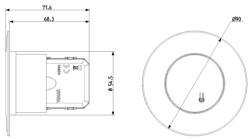

Instrucciones, Manuales, Documentación

- [Hoja de instrucciones multilingüe Light (1527 kb)](#)
- [Full (1568 kb)](#)
- [Feuille d'instructions Full (1454 kb)](#)
- [Hoja de instrucciones Full (1453 kb)](#)
- [Full instructions sheet (1450 kb)](#)
- [Φυλλάδιο οδηγιών Full (1530 kb)](#)
- [Anweisungsblatt Full (1454 kb)](#)
- [Foglio istruzioni Full (1456 kb)](#)
- [Manuale app View Wireless (15556 kb)](#)
- [Manuel appli View Wireless (37703 kb)](#)
- [Manual app View Wireless (37528 kb)](#)
- [Manual View Wireless app (37579 kb)](#)
- [Εγχειρίδιο τεχνικού εγκατάστασης (37781 kb)](#)
- [Installationsanleitung View Wireless (37508 kb)](#)

Dibujos

Volúmenes