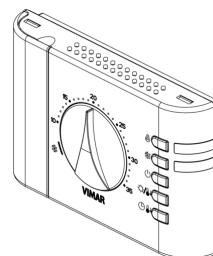

Vista trasera

Vista 3D

Datos técnicos

- **Class group:** Dispositivos de campo para registro y procesamiento
- **Class:** Termostato de ambiente
- **Valor diferencial:** 0,00 - 1,00 k
- **Temperatura legible:** No
- **Tipo de montaje:** Montado superficial (escayola)
- **Tensión máx. de los contactos:** 230 V
- **Grado de protección (IP):** IP20
- **Color:** Blanco