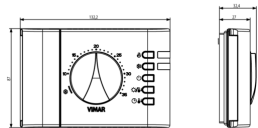

Dibujos

Volúmenes