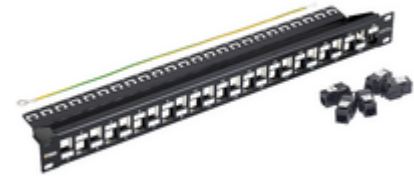

Componentes de superficie: Panel 24 RJ45 Cat6A UTP 1u

03024.8

Infraestructura de instalación / Cableado estructurado Netsafe /
Componentes de superficie / Carpintería

Panel 24 RJ45 Cat6A UTP 1u

Panel de permutación 19 in completo de 24 conectores RJ45 Cat. 6A, no blindados, cableado universal T568A/B, bornes autodesaislantes sin uso de herramienta - 1 unidad rack

Vista trasera

Vista 3D

Datos técnicos

- **Class group:** Material de instalación de redes de telecomunicación DNT / FNT
- **Class:** Panel de conexión de cobre
- **Número de enchufes/acoplamientos:** 24
- **Adecuado para el número de tomas/acoplamientos:** 24
- **Tipo de conector:** RJ45 8(8)
- **Armadura:** No
- **Categoría:** 6A
- **Método de conexión:** Otros
- **Número de unidades de altura (UA):** 1
- **Color:** Otros
- **Número RAL:** 0
- **Tipo de montaje:** Montaje de 482,2 mm (19 pulgadas)
- **Altura:** 44,00 mm
- **Anchura:** 482,60 mm
- **Profundidad:** 92,70 mm