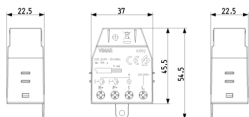

Dibujos

Volúmenes