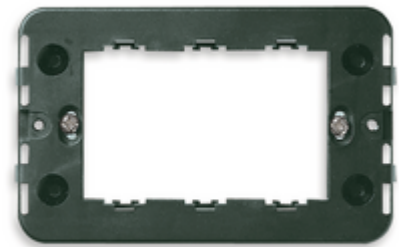

8000: Soporte 3M especial +tornillos

08531.S

Series residenciales / Series resid. tradicionales / 8000 / Soportes

Soporte 3M especial +tornillos

Soporte 3 módulos especiales con tornillos, para cajas empotrables o superficiales 09968, 09973, 09974, negro

Estado producto

3 - Activo

Cant. mínima de pedido

20 NR

Podría interesarte también

07937 - Tornillo 35mm para fijación soporte 07939 - Tornillo 50mm para fijación soporte

Datos técnicos

- **Class group:** Programa de instalación de interruptores / enchufes
- **Class:** Soporte para la gama de mecanismos de empotrar modulares
- **Modelo:** Montado empotrado (escayola)
- **Tipo de montaje:** Montaje con tornillo
- **Tipo de montaje de los mecanismos:** Detrás
- **Dirección de montaje:** Horizontal y vertical
- **Número de módulos en horizontal (en caso de diseño modular):** 3
- **Número de módulos en vertical (en caso de diseño modular):** 1
- **Con caja de empotrar:** No
- **Con tornillos:** Si
- **Apto para el montaje en caja de empotrar redonda:** No
- **Montaje empotrado:** Si
- **Adecuado para conducto bajo el suelo:** No
- **Adecuado para conducto de instalación de dispositivo:** No
- **Apto para el montaje en carril DIN de 35 mm:** No
- **Material:** Plástico
- **Calidad del material:** Termoplástico