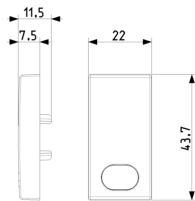

50 NR

Dibujos

Volúmenes

Vista trasera

Vista 3D

Datos técnicos

- **Class group:** Programa de instalación de interruptores / enchufes
- **Class:** Elemento de control / cubierta para dispositivos de conmutación domésticos
- **Modelo:** Balancín único
- **Impresión/marcado:** Ninguno
- **Símbolo palpable/sin barreras:** No
- **Uso:** Botón interruptor/pulsador
- **Adecuado para la conexión de pulsadores del sistema bus:** No
- **Tipo de fijación:** Montaje con abrazadera
- **Ventana de control / salida de luz:** Si
- **Material:** Plástico
- **Calidad del material:** Termoplástico
- **Sin halógenos:** Si
- **Tratamiento de superficie:** Barnizado / lacado
- **Acabado de superficie:** Brillante
- **Color:** Antracita
- **Número RAL (similar):** 7016
- **Con campo de etiquetado:** No
- **Con lente/símbolo intercambiable:** No
- **Adecuado para el grado de protección (IP):** IP40
- **Profundidad:** 750,00 mm

Marcas

• 00. Marcado CE - UE

• 43. Marca UKCA - Gran Bretaña

Embalajes

Código 8007352675636
Cantidad 1 NR
Med. 2,2x4,4x1,1 [cm]
Peso 6,587 [g]

Código 8007352675643
Cantidad 5 NR
Med. 5,1x2,8x5,3 [cm]
Peso 24,86 [g]

Código 8007352675650
Cantidad 50 NR
Med. 14,4x11,6x6 [cm]
Peso 292,1 [g]

Código 8007352675667
Cantidad 600 NR
Med. 36,5x33x13,5 [cm]
Peso 3.952,2 [g]

Legal

Vimar se reserva el derecho de cambiar en cualquier momento y sin previo aviso las características de los productos reportados. La instalación debe ser realizada por personal cualificado cumpliendo con las disposiciones en vigor que regulan el montaje del material eléctrico en el país donde se instalen los productos. Para las condiciones de uso de la información de la ficha del producto, consulte [Condiciones de uso](#).