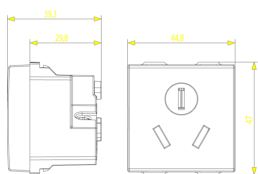

### Dibujos

Volúmenes

Vista trasera

Vista 3D

### Datos técnicos

- **Class group:** Programa de instalación de interruptores / enchufes
- **Class:** Pulsador
- **Tipo de operación:** Botón giratorio (mando)
- **Corriente nominal (medida):** 20,00 A
- **Contactos de supervisión:** No
- **Tipo de montaje:** Montado empotrado (escayola)
- **Material:** Plástico
- **Calidad del material:** Termoplástico
- **Sin halógenos:** Si
- **Tratamiento de superficie:** Sin tratamiento
- **Acabado de superficie:** Brillante
- **Color:** Blanco
- **Número RAL (similar):** 9003
- **Transparente:** No
- **Espacio de la etiqueta/área de impresión:** Si
- **Anchura del dispositivo:** 44,80 mm
- **Altura del dispositivo:** 47,00 mm
- **Profundidad del dispositivo:** 39,30 mm

## Embalajes

**Código** 8007352296886  
**Cantidad** 1 NR  
**Med.** 5,1x4,3x5,3 [cm]  
**Peso** 40,4 [g]

**Código** 8007352296893  
**Cantidad** 20 NR  
**Med.** 26,9x11,6x9 [cm]  
**Peso** 888,93 [g]

**Código** 8007352296909  
**Cantidad** 240 NR  
**Med.** 38x28,5x35,5 [cm]  
**Peso** 11.252 [g]