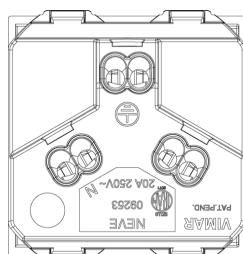

### Dibujos

Volúmenes

Vista trasera

Vista 3D

### Datos técnicos

- **Class group:** Programa de instalación de interruptores / enchufes
- **Class:** Pulsador
- **Tipo de operación:** Botón giratorio (mando)
- **Corriente nominal (medida):** 20,00 A
- **Contactos de supervisión:** No
- **Tipo de montaje:** Montado empotrado (escayola)
- **Material:** Plástico
- **Calidad del material:** Termoplástico
- **Sin halógenos:** Si
- **Tratamiento de superficie:** Sin tratamiento
- **Acabado de superficie:** Brillante
- **Color:** Blanco
- **Número RAL (similar):** 9003
- **Transparente:** No
- **Espacio de la etiqueta/área de impresión:** Si
- **Anchura del dispositivo:** 44,80 mm
- **Altura del dispositivo:** 47,00 mm
- **Profundidad del dispositivo:** 39,30 mm