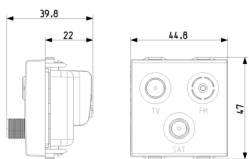

09313 - Toma TV IEC simple blanco

09302.01 - Toma TV-RD-SAT directa 2salidas blanco

Instrucciones, Manuales, Documentación

- [Hoja de instrucciones multilingüe \(504 kb\)](#)

Dibujos

Volúmenes

Vista trasera

Vista 3D

Datos técnicos

- **Class group:** Antenas y tecnología de satélite
- **Class:** Salida de antena
- **Modelo:** Casquillo de extremo
- **Tipo de montaje:** Montado empotrado (escayola)
- **Cubierta:** Ninguno
- **Número de salidas:** 3
- **Adecuado para alimentación remota:** Si
- **Color:** Blanco
- **Número RAL (similar):** 9003
- **Tratamiento de superficie:** Sin tratamiento
- **Acabado de superficie:** Brillante
- **Material:** Plástico
- **Calidad del material:** Termoplástico

Código 8007352655058
Cantidad 5 NR
Med. 14,4x11,6x6 [cm]
Peso 476,8 [g]

Código 8007352664067
Cantidad 60 NR
Med. 36,5x33x13,5 [cm]
Peso 6.098 [g]

Legal

Vimar se reserva el derecho de cambiar en cualquier momento y sin previo aviso las características de los productos reportados. La instalación debe ser realizada por personal cualificado cumpliendo con las disposiciones en vigor que regulan el montaje del material eléctrico en el país donde se instalen los productos. Para las condiciones de uso de la información de la ficha del producto, consulte [Condiciones de uso](#).