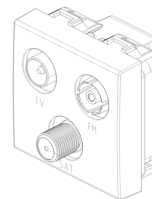

09313 - Toma TV IEC simple blanco

09302.01 - Toma TV-RD-SAT directa 2salidas blanco

Instrucciones, Manuales, Documentación

- [Hoja de instrucciones multilingüe \(504 kb\)](#)

Dibujos

Volúmenes

Vista trasera

Vista 3D

Datos técnicos

- **Class group:** Antenas y tecnología de satélite
- **Class:** Salida de antena
- **Modelo:** Casquillo de extremo
- **Tipo de montaje:** Montado empotrado (escayola)
- **Cubierta:** Ninguno
- **Número de salidas:** 3
- **Adecuado para alimentación remota:** Si
- **Color:** Blanco
- **Número RAL (similar):** 9003
- **Tratamiento de superficie:** Sin tratamiento
- **Acabado de superficie:** Brillante
- **Material:** Plástico
- **Calidad del material:** Termoplástico