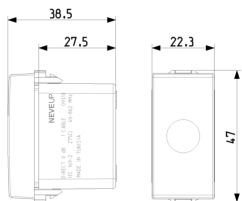

09318 - Toma Tv tipo F blanco

09302.01 - Toma TV-RD-SAT directa 2salidas blanco

Dibujos

Volúmenes

Vista trasera

Vista 3D

Datos técnicos

- **Class group:** Antenas y tecnología de satélite
- **Class:** Salida de antena
- **Modelo:** Casquillo de extremo
- **Cubierta:** Ninguno
- **Número de salidas:** 1
- **Adecuado para alimentación remota:** Si
- **Tipo de fijación:** Engatillado
- **Color:** Blanco
- **Número RAL (similar):** 9003
- **Acabado de superficie:** Brillante
- **Material:** Plástico

Marcas

- 00. Marcado CE - UE
- 10. EAC Eurasian Customs Union
- 43. Marca UKCA - Gran Bretaña
- 99. Directiva RAEE ([download](#))

Embalajes

Código 8007352296442
Cantidad 1 NR
Med. 4,1x2,8x5,3 [cm]
Peso 23,6 [g]

Código 8007352296459
Cantidad 10 NR
Med. 14,4x9x6 [cm]
Peso 272,8 [g]

Código 8007352296466
Cantidad 160 NR
Med. 37,5x30x13,5 [cm]
Peso 4.702 [g]

Legal

Vimar se reserva el derecho de cambiar en cualquier momento y sin previo aviso las características de los productos reportados. La instalación debe ser realizada por personal cualificado cumpliendo con las disposiciones en vigor que regulan el montaje del material eléctrico en el país donde se instalen los productos. Para las condiciones de uso de la información de la ficha del producto, consulte [Condiciones de uso](#).