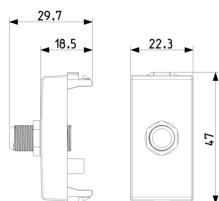

09313 - Toma TV IEC simple blanco

09302.01 - Toma TV-RD-SAT directa 2salidas blanco

Dibujos

Volúmenes

Vista trasera

Vista 3D

Datos técnicos

- **Class group:** Antenas y tecnología de satélite
- **Class:** Salida de antena
- **Modelo:** Casquillo de extremo
- **Cubierta:** Ninguno
- **Número de salidas:** 1
- **Adecuado para alimentación remota:** Si
- **Tipo de fijación:** Engatillado
- **Color:** Blanco
- **Número RAL (similar):** 9003
- **Acabado de superficie:** Brillante
- **Material:** Plástico

Marcas

- 00. Marcado CE - UE
- 10. EAC Eurasian Customs Union
- 37. Marcado - Marruecos
- 43. Marca UKCA - Gran Bretaña
- 99. Directiva RAEE ([download](#))

Embalajes

Código 8007352296503
Cantidad 1 NR
Med. 4,1x2,8x5,3 [cm]
Peso 13,4 [g]

Código 8007352296510
Cantidad 10 NR
Med. 14,4x9x6 [cm]
Peso 171,2 [g]

Código 8007352296527
Cantidad 160 NR
Med. 37,5x30x13,5 [cm]
Peso 3.082 [g]

Legal

Vimar se reserva el derecho de cambiar en cualquier momento y sin previo aviso las características de los productos reportados. La instalación debe ser realizada por personal cualificado cumpliendo con las disposiciones en vigor que regulan el montaje del material eléctrico en el país donde se instalen los productos. Para las condiciones de uso de la información de la ficha del producto, consulte [Condiciones de uso](#).