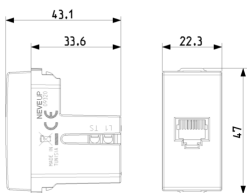

Estado producto

3 - Activo

Cant. mínima de pedido

20 NR

Dibujos

Volúmenes

Vista trasera

Vista 3D

Datos técnicos

- **Class group:** Programa de instalación de interruptores / enchufes
- **Class:** Inserto/cubierta para tecnología de comunicación
- **Con tapa abatible:** No
- **Color:** Blanco
- **Número RAL (similar):** 9003
- **Transparente:** No
- **Anchura del dispositivo:** 80,00 mm
- **Altura del dispositivo:** 80,00 mm
- **Profundidad del dispositivo:** 43,50 mm

Marcas

- 00. Marcado CE - UE
- 10. EAC Eurasian Customs Union
- 43. Marca UKCA - Gran Bretaña
- 99. Directiva RAEE ([download](#))

Embalajes

8 007352 295063

Código 8007352295063
Cantidad 1 NR
Med. 5,1x2,8x5,3 [cm]
Peso 21 [g]

8 007352 295070

Código 8007352295070
Cantidad 20 NR
Med. 27x11,6x6 [cm]
Peso 488,4 [g]

8 007352 296046

Código 8007352296046
Cantidad 120 NR
Med. 37x28,5x13 [cm]
Peso 3.264 [g]

Legal

Vimar se reserva el derecho de cambiar en cualquier momento y sin previo aviso las características de los productos reportados. La instalación debe ser realizada por personal cualificado cumpliendo con las disposiciones en vigor que regulan el montaje del material eléctrico en el país donde se instalen los productos. Para las condiciones de uso de la información de la ficha del producto, consulte [Condiciones de uso](#).