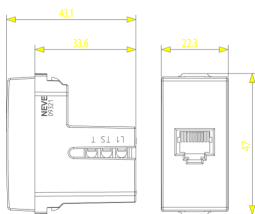

Estado producto

2 - Será eliminado

Cant. mínima de pedido

20 NR

Dibujos

Volúmenes

Vista trasera

Vista 3D

Datos técnicos

- **Class group:** Programa de instalación de interruptores / enchufes
- **Class:** Enchufe
- **Con tapa abatible:** No
- **Espacio de la etiqueta/área de impresión:** Si
- **Color:** Blanco
- **Número RAL (similar):** 9003
- **Color metálico:** No
- **Transparente:** No
- **Bloqueable:** No
- **Mecanismo de expulsión:** No
- **Instalación aislada:** No
- **Tipo de montaje:** Montado empotrado (escayola)
- **Tipo de fijación:** Engatillado
- **Material:** Plástico
- **Calidad del material:** Termoplástico
- **Sin halógenos:** Si
- **Tratamiento de superficie:** Sin tratamiento
- **Acabado de superficie:** Brillante
- **Con función de bucle:** No
- **Inserto central girado:** No
- **Anchura del dispositivo:** 22,30 mm
- **Altura del dispositivo:** 47,00 mm
- **Profundidad del dispositivo:** 43,10 mm

Embalajes

8 007352 296916

Código 8007352296916
Cantidad 1 NR
Med. 5,1x2,8x5,3 [cm]
Peso 22,87 [g]

8 007352 296923

Código 8007352296923
Cantidad 20 NR
Med. 27x11,6x6 [cm]
Peso 539,4 [g]

8 007352 296930

Código 8007352296930
Cantidad 120 NR
Med. 37x28,5x13 [cm]
Peso 3.639,87 [g]