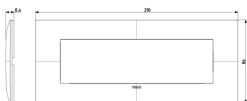

Estado producto

3 - Activo

Cant. mínima de pedido

5 NR

Podría interesarte también

09617 - Soporte 7M con
tornillos

Dibujos

Volúmenes

Vista trasera

Vista 3D

Datos técnicos

- **Class group:** Programa de instalación de interruptores / enchufes
- **Class:** Cubierta
- **Número de unidades:** 7
- **Dirección de montaje:** Horizontal y vertical
- **Número de unidades horizontales:** 7
- **Número de unidades verticales:** 1
- **Número de módulos en horizontal (en caso de diseño modular):** 7
- **Número de módulos en vertical (en caso de diseño modular):** 1
- **Con bastidor de montaje:** Si
- **Adecuado para conducto bajo el suelo:** Si
- **Adecuado para conducto de instalación de dispositivo:** Si
- **Adecuado para instalación incorporada:** Si
- **Espacio de la etiqueta/área de impresión:** Si
- **Material:** Plástico
- **Calidad del material:** Termoplástico
- **Tratamiento de superficie:** Barnizado / lacado
- **Acabado de superficie:** Mate
- **Color:** Blanco
- **Número RAL (similar):** 9016
- **Transparente:** No
- **Con tapa abatible:** No
- **Tipo de fijación:** Montaje con abrazadera
- **Anchura:** 210,00 mm
- **Altura:** 86,00 mm
- **Profundidad:** 8,40 mm
- **Anchura de instalación:** 210,00 mm