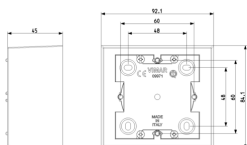

Dibujos

Volúmenes