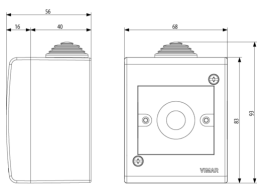

Caja superficial IP40 para 2 módulos Idea o 2 módulos especiales 8000, gris.
Suministrada con 2 adaptadores 08491 para la instalación de módulos
estándares 8000

Estado producto

3 - Activo

Cant. mínima de pedido

75 NR

Dibujos

Volúmenes

Vista trasera

Vista 3D

Datos técnicos

- **Class group:** Material de conexión
- **Class:** Deposito portador para aislamiento de pared exterior
- **Material:** Plástico
- **Superficie de montaje:** Otros
- **Con relleno de materiales aislantes:** Si

8 007352 095915

Código 8007352095915

Cantidad 5 NR

Med. 34,1x9,4x5,7 [cm]

Peso 343,13 [g]

8 007352 115804

Código 8007352115804

Cantidad 75 NR

Med. 38,5x29x30 [cm]

Peso 5.655,33 [g]

Legal

Vimar se reserva el derecho de cambiar en cualquier momento y sin previo aviso las características de los productos reportados. La instalación debe ser realizada por personal cualificado cumpliendo con las disposiciones en vigor que regulan el montaje del material eléctrico en el país donde se instalen los productos. Para las condiciones de uso de la información de la ficha del producto, consulte [Condiciones de uso](#).