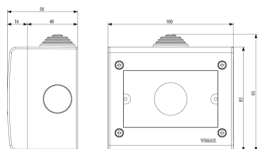

Caja superficial IP40 para 3 módulos Idea o 3 módulos especiales 8000, gris.
Suministrada con 3 adaptadores 08491 para la instalación de módulos
estándares 8000

Estado producto

3 - Activo

Cant. mínima de pedido

45 NR

Dibujos

Volúmenes

Vista trasera

Vista 3D

Datos técnicos

- **Class group:** Material de conexión
- **Class:** Deposito portador para aislamiento de pared exterior
- **Material:** Plástico

- **Superficie de montaje:** Otros
- **Con relleno de materiales aislantes:** Si